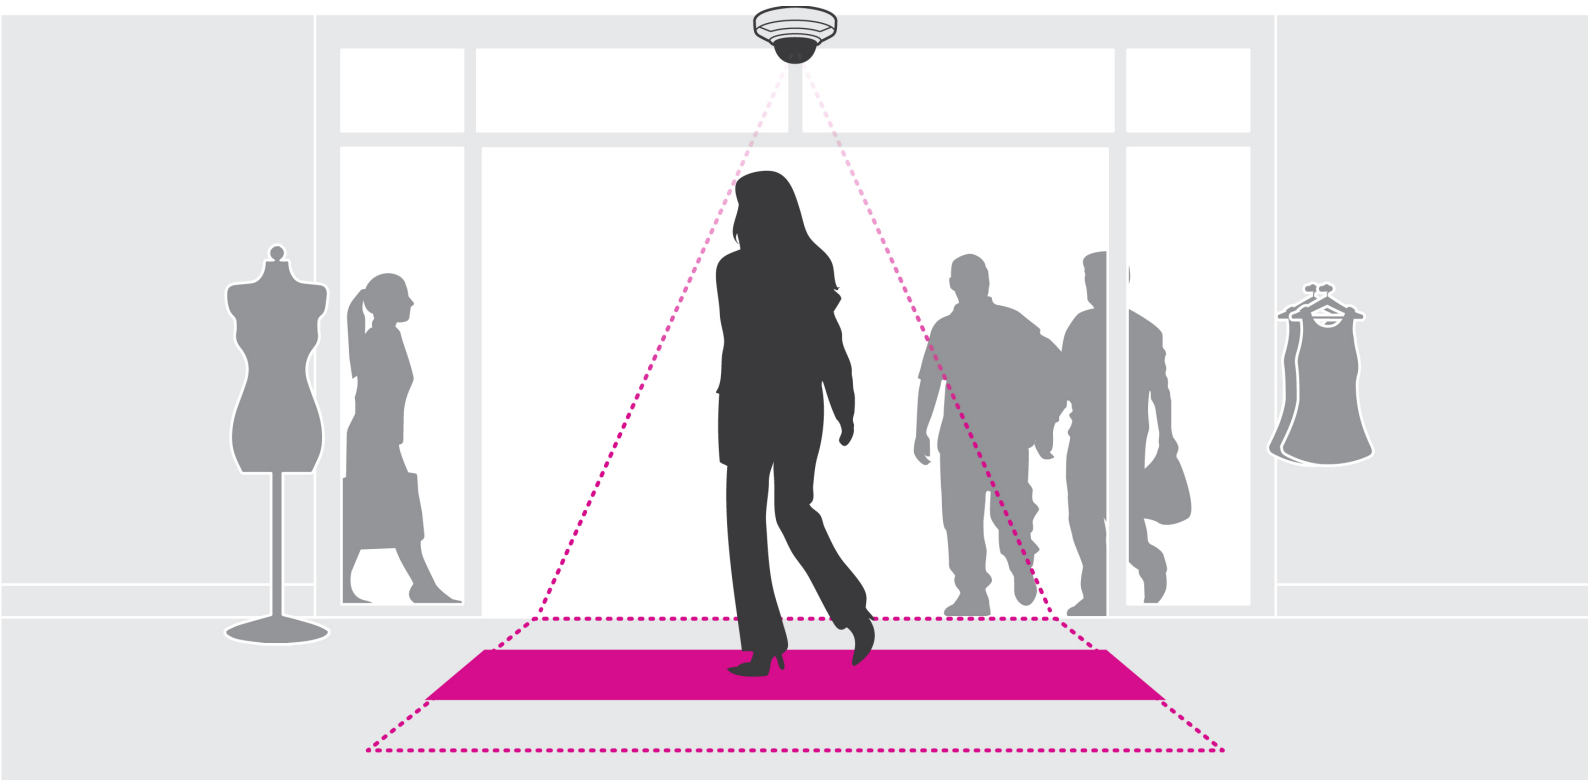

AXIS People Counter

Интеллектуальный анализ для подсчета людей.

AXIS People Counter – это экономичное, масштабируемое и доказавшее свою пригодность приложение для видеоаналитики, позволяющее вести подсчет людей. Данное приложение устанавливается на потолочной сетевой камере, находящейся возле дверного проема, и обеспечивает надежный подсчет людей одновременно в обоих направлениях. Это позволяет проводить анализ потоков покупателей, а его результаты затем использовать для более рационального распределения персонала и планирования мероприятий в магазине, а также для оценки маркетинговой политики и определения коэффициента преобразования в сочетании с данными, поступающими с кассовых терминалов. AXIS People Counter сохраняет все данные для подсчета непосредственно в каждой камере, благодаря чему их можно легко получить через веб-интерфейс камеры или в средстве AXIS Store Reporter, обеспечивающем их наглядное графическое представление.

- > Точный и надежный подсчет людей.
- > Оптимизация маркетинговой политики.
- > Повышение эффективности распределения персонала и планирования мероприятий в магазине.
- > Работа на основе признанной технологии.

AXIS People Counter

Программное приложение

Совместимые продукты	Полный список рекомендуемых и поддерживаемых устройств можно найти на сайте axis.com .
Функциональные возможности	Автоматическая загрузка в приобретаемое отдельно ПО AXIS Store Data Manager и AXIS Store Reporter. Хранение данных подсчета до 90 дней без карты SD. Поддержка широких входов с использованием нескольких счетчиков.
Настройка	Для настройки используется встроенный веб-интерфейс.
Сценарии	
Стандартные программные приложения	Входы и выходы в областях розничной торговли, например в магазинах и торговых центрах, а также в общественных зданиях, включая музеи или библиотеки.