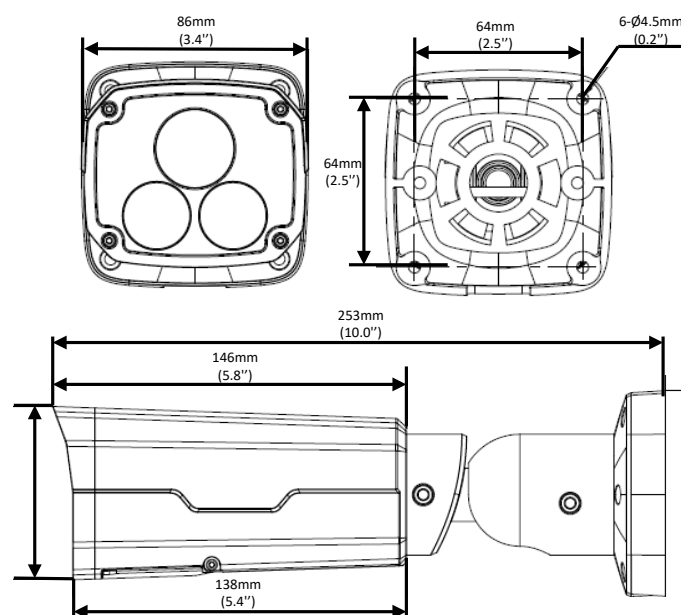

Размеры

Zhejiang Uniview Technologies Co., Ltd.

South Tower, Building 10, Wanlun Science Park, 88 Jiangling Road, Hangzhou, P.R. China 310051 (Ханчжоу, Китай)

Эл. почта: overseasbusiness@uniview.com; globalsupport@uniview.com

<http://www.uniview.com>

©2015–2018 Zhejiang Uniview Technologies Co., Ltd. Все права защищены.

* Информация о характеристиках изделия и его наличии может быть изменена без предварительного уведомления.