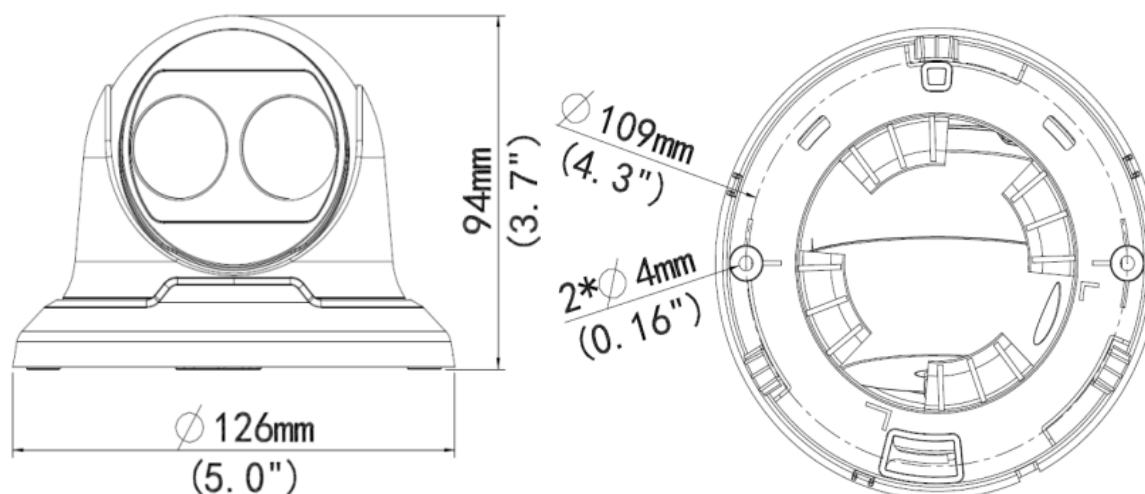

Размеры

Zhejiang Uniview Technologies Co., Ltd.

South Tower, Building 10, Wanlun Science Park, 88 Jiangling Road, Hangzhou, P.R. China 310051 (Ханчжоу, Китай)

Эл. почта: overseasbusiness@uniview.com; globalsupport@uniview.com

<http://www.uniview.com>

©2018, Zhejiang Uniview Technologies Co., Ltd. Все права защищены.

* Информация о характеристиках изделия и его наличии может быть изменена без предварительного уведомления.